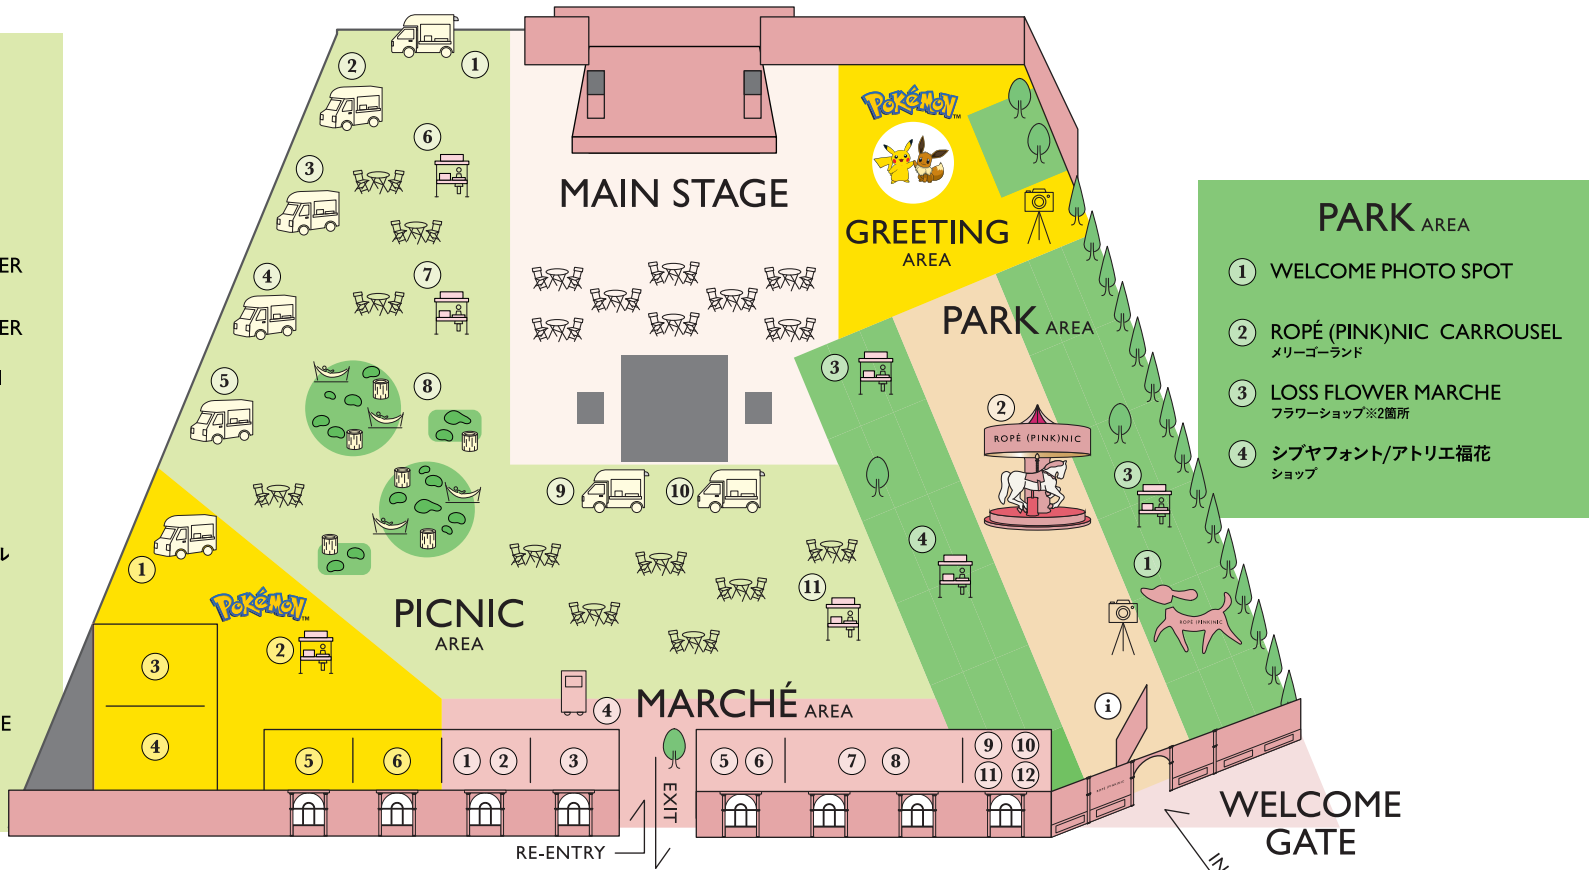

## PICNIC AREA

- ① Friluftsliv  
ローストビーフ
- ② Tipi  
タコライス
- ③ wa-syu Chateau Jun  
SALON BUTCHER & BEER  
ワイン・生ハム・チーズ
- ④ SALON BUTCHER & BEER  
SALON GINZA SABOU  
TARO TOKYO ONIGIRI  
クラフトビール・唐揚げ・おにぎり
- ⑤ KUROBOSHI  
チョコロス
- ⑥ 葡萄屋 ダロワイヨ  
クッキー・マカロン
- ⑦ ピクニックバスケットレンタル
- ⑧ 里山休憩所
- ⑨ SALON BAKE & TEA  
モンブラン
- ⑩ GOODFEELING COFFEE  
コーヒー・焼き菓子
- ⑪ Otton  
わたあめ・ぬいぐるみ

## PARK AREA

- ① WELCOME PHOTO SPOT
- ② ROPÉ (PINK)NIC CARROUSEL  
メリーゴーランド
- ③ LOSS FLOWER MARCHÉ  
フラワーショップ※2箇所
- ④ シブヤフォント/アトリエ福花  
ショップ

お帰りに!ここだけの掘り出し物も買える!  
Kiosque by J'aDoRe Jun Online

- ① ROPÉ PICNICキッチンカーの  
ポケモンドリンク&パニーニ
- ② ポケモンSHOP
- ③ ポケモンカードゲーム体験
- ④ ポケモンゲーム体験
- ⑤ ポケモンワークショップ ネイル体験
- ⑥ ポケモンワークショップ カスタム体験

## MARCHÉ AREA

- ① ON SUGAR  
ドーナツ・焼き菓子
- ② Cafe The SUN LIVES HERE  
チーズケーキ
- ③ プリクラ
- ④ 似顔絵マシーン  
(4/5, 4/7のみ)
- ⑤ Pino CHALLENGE
- ⑥ キッズ ヘアアレンジ  
ワークショップ
- ⑦ ROPÉ PICNIC LIMITED STORE  
会場限定アイテム販売
- ⑧ 保護犬サイト ADOPTION PARK 展示
- ⑨ イニシャル刺繍リボン  
HAPPY JAPAN協賛  
ワークショップ
- ⑩ ぬいぐるみキーホルダーカスタム  
ワークショップ
- ⑪ MY FIRST KNITTING  
ワークショップ
- ⑫ ストラップカスタム  
ワークショップ